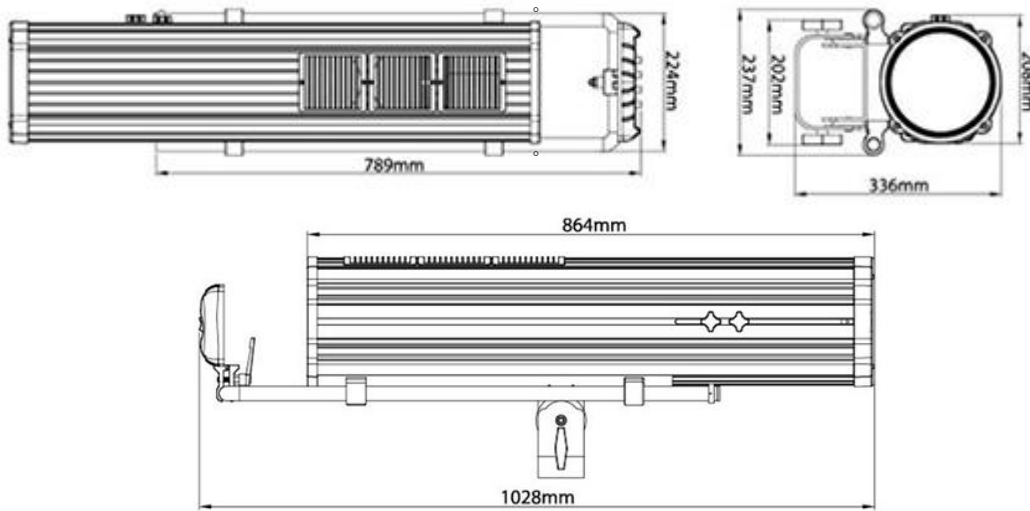

- 手動變焦
- 色溫：7,000K~7,500K
- 光通量：30,000~34,000lm
- 顏色盤：7 種顏色+白光
- 色溫盤：3,200K/4,500K/5,600K
- 頻閃：1-20Hz
- 調光器：0-100%，16 位，電子調光

技術資料

- 額定電壓：AC100-240V/50-60HZ
- 額定功率：680W
- 光源：HIGH POWER LED 350W
- 角度：7°-13°
- 通道模式：5 通道
- 控制模式：DMX/手動
- 重量 17.4 kg

JEG-1650 Size/燈具尺寸資料

JEG-1650 Lumens/燈具照度資料

JEG-1650 Channel/dmx 通道資料

		DMX CONTROL CHANNEL	
1	Dimmer intensity 调光	000-007	Dimmer intensity(0-100%) 008-255
2	Strobe 频闪	000 001	255
3	Iris 光圈	000	255
4	Colour wheel 色盘	000	255
5	Color temperature wheel 色温盘	000	255