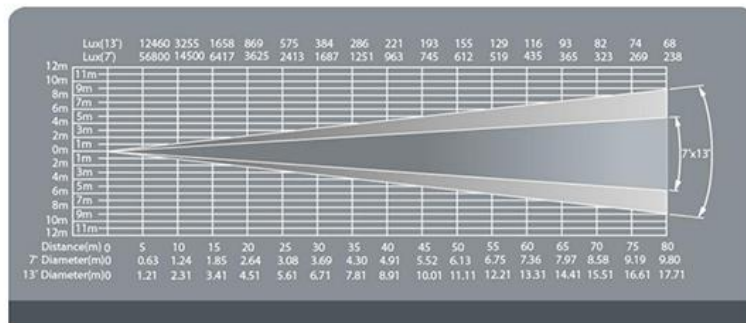

- 手動變焦
- 色溫：7,000K~7,500K
- 光通量：30,000~34,000lm
- 顏色盤：7 種顏色+白光
- 色溫盤：3,200K/4,500K/5,600K
- 頻閃：1-20Hz
- 調光器：0-100%，16 位，電子調光

技術資料

- 額定電壓：AC100-240V/50-60HZ
- 額定功率：680W
- 光源：HIGH POWER LED 350W
- 角度：7°-13°
- 通道模式：5 通道
- 控制模式：DMX/手動
- 重量 17.4 kg

JEG-1650 Size/燈具尺寸資料

JEG-1650 Lumens/燈具照度資料

JEG-1650 Channel/dmx 通道資料

		DMX CONTROL CHANNEL	
1	Dimmer intensity 调光	000-007	Dimmer intensity(0-100%) 008-255
2	Strobe 频闪	000 001	255
3	Iris 光圈	000	255
4	Colour wheel 色盘	000	255
5	Color temperature wheel 色温盘	000	255